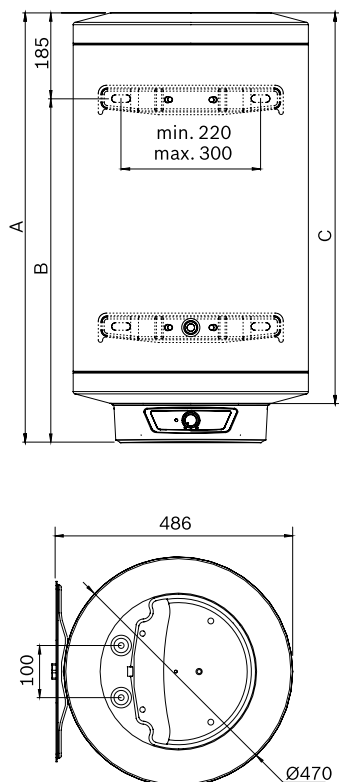

## Modelos reversibles de sencillo mantenimiento

La gama Elacell Comfort tiene una gran capacidad de aislamiento y posee resistencia eléctrica envainada incrementando la vida útil en condiciones de aguas duras. Su instalación es rápida y su mantenimiento sencillo. Con capacidades desde los 35 a los 150 litros.

\* Excepto el modelo de 35 L.

Datos técnicos	Uds.	Elacell Comfort 35 L	Elacell Comfort 50 L	Elacell Comfort 80 L	Elacell Comfort 100 L	Elacell Comfort 120 L	Elacell Comfort 150 L
Capacidad	l	35	50	80	100	120	150
Medidas (alto x fondo)	mm	485 x 486	585 x 486	810 x 486	960 x 486	1110 x 486	1329 x 486
Potencia	W	1200	1600	2000	2000	2000	2400
Clase de eficiencia energética	-						
Espectro ErP	-	A <sup>+</sup> → F	A <sup>+</sup> → F	A <sup>+</sup> → F	A <sup>+</sup> → F	A <sup>+</sup> → F	A <sup>+</sup> → F
Perfil de consumo	-	S	M	M	L	L	XL
Tensión de conexión	Vac	230	230	230	230	230	230
Frecuencia	Hz	50	50	50	50	50	50
Corriente eléctrica	A	5,2	6,9	8,7	8,7	8,7	10,4
Presión máx. autorizada	MPa (bar)	8	8	8	8	8	8
Tomas de agua	Pulg	1/2"	1/2"	1/2"	1/2"	1/2"	1/2"
Tiempo de calentamiento (ΔT- 50 °C)	-	1 h 40 m	1 h 44 m	2 h 14 m	2 h 46 m	3 h 21 m	3 h 27 m
Rango de temperatura	°C	8 °C - 70 °C	8 °C - 70 °C	8 °C - 70 °C	8 °C - 70 °C	8 °C - 70 °C	8 °C - 70 °C
Grado de protección	-	IP 24	IP 24	IP 24	IP 24	IP 24	IP 24
Peso del acumulador vacío	kg	15,7	19,2	22,5	25,8	29,3	35,0
Peso del acumulador lleno	kg	49,7	66,2	98,5	120,8	144,3	177,0
Disponibilidad de a.c.s. a 40°	l	26	68	89	162	182	246

### Dimensiones (mm) Elacell Comfort

Modelos	A	B	C
Elacell Comfort 35 L	485	300	405
Elacell Comfort 50 L	585	400	505
Elacell Comfort 80 L	810	625	730
Elacell Comfort 100 L	960	775	880
Elacell Comfort 120 L	1110	925	1030
Elacell Comfort 150 L	1329	1144	1250